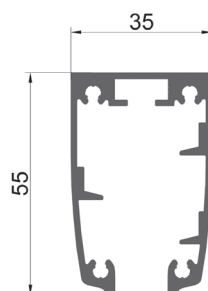

PERFIL COMPENSADOR BASIC PRO

PERFIL GUÍA SUPERIOR BASIC PRO

PERFIL GUÍA INFERIOR BASIC PRO

PERFIL HOJA 6MM BASIC PRO

PERFIL HOJA 8MM BASIC PRO

MARCO LATERAL 35X10

Fecha:	30/01/14
Revisado:	J. Hurtado
Versión:	0.1