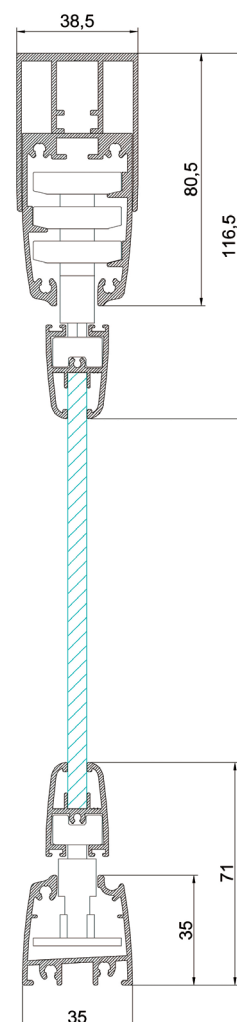

PERFIL COMPENSADOR BASIC PRO

PERFIL GUÍA SUPERIOR BASIC PRO

PERFIL GUÍA INFERIOR BASIC PRO

PERFIL HOJA 6MM BASIC PRO

PERFIL HOJA 8MM BASIC PRO

MARCO LATERAL 35X10

Fecha:	30/01/14
Revisado:	J. Hurtado
Versión:	0.1

Acristalia

**Denominación:** Secciones Cortina BASIC PRO