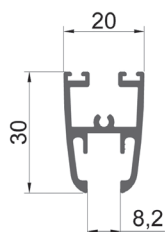

PERFIL COMPENSADOR BASIC PRO

PERFIL GUÍA SUPERIOR BASIC PRO

PERFIL GUÍA INFERIOR BASIC PRO

PERFIL HOJA 6MM BASIC PRO

PERFIL HOJA 8MM BASIC PRO

MARCO LATERAL 35X10

Fecha:	30/01/14
Revisado:	J. Hurtado
Versión:	0.1