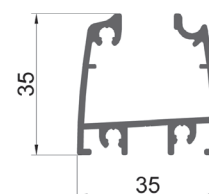

PERFIL COMPENSADOR BASIC PRO

PERFIL GUÍA SUPERIOR BASIC PRO

PERFIL GUÍA INFERIOR BASIC PRO

PERFIL HOJA 6MM BASIC PRO

PERFIL HOJA 8MM BASIC PRO

MARCO LATERAL 35X10

Fecha:	30/01/14
Revisado:	J. Hurtado
Versión:	0.1