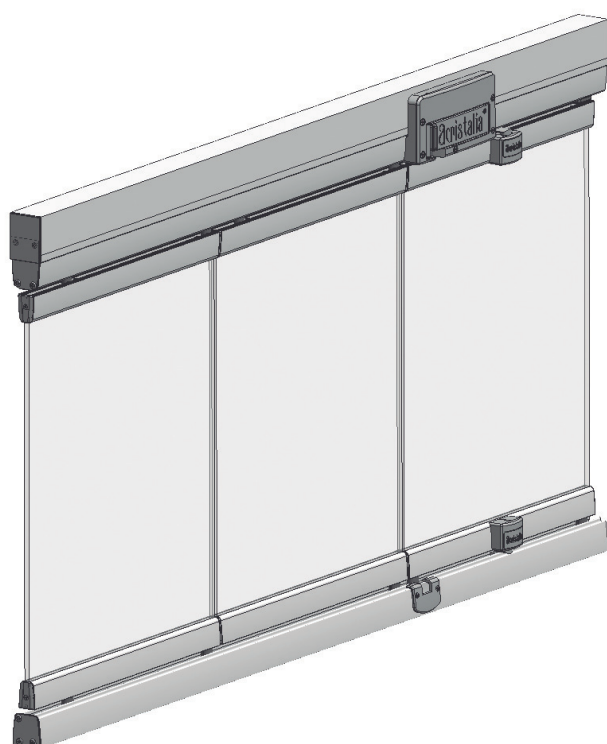

PERFIL COMPENSADOR BASIC PRO

PERFIL GUÍA SUPERIOR BASIC PRO

PERFIL GUÍA INFERIOR BASIC PRO

PERFIL HOJA 6MM BASIC PRO

PERFIL HOJA 8MM BASIC PRO

MARCO LATERAL 35X10

Fecha:	30/01/14
Revisado:	J. Hurtado
Versión:	0.1

Acristalia

**Denominación:** Secciones Cortina BASIC PRO