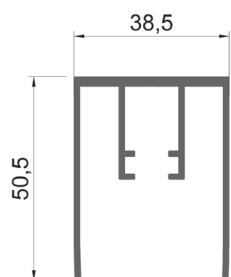

PERFIL COMPENSADOR BASIC PRO

PERFIL GUÍA SUPERIOR BASIC PRO

PERFIL GUÍA INFERIOR BASIC PRO

PERFIL HOJA 6MM BASIC PRO

PERFIL HOJA 8MM BASIC PRO

MARCO LATERAL 35X10

Fecha:	30/01/14
Revisado:	J. Hurtado
Versión:	0.1