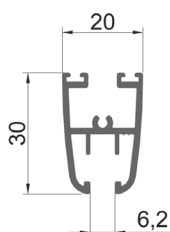

PERFIL COMPENSADOR BASIC PRO

PERFIL GUÍA SUPERIOR BASIC PRO

PERFIL GUÍA INFERIOR BASIC PRO

PERFIL HOJA 6MM BASIC PRO

PERFIL HOJA 8MM BASIC PRO

MARCO LATERAL 35X10

Fecha:	30/01/14
Revisado:	J. Hurtado
Versión:	0.1